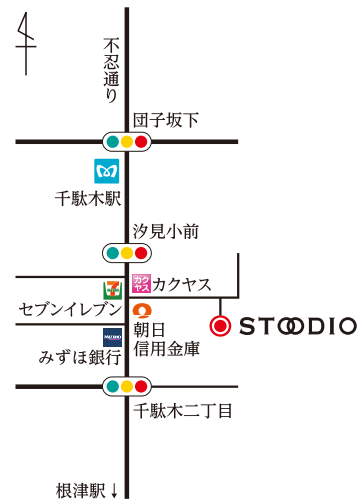

EXHIBITION

SALES

LIVE

PARTY

ACCESS : 千代田線千駄木駅下車 団子坂下出口 徒歩3分
ADDRESS : 〒113-0022 東京都文京区千駄木 2-44-5
TEL : 03-6311-2496 EMAIL : info@stodio.jp

問い合わせ→ 津川英治 090-5578-5444
詳細は→ <http://www.stodio.jp/>

PHOTO : KEISUKE AKABANE(EXCEPT KY) / KY : KATSUJI YOSHIDA
GRAPHIC : TAKEO KANECO